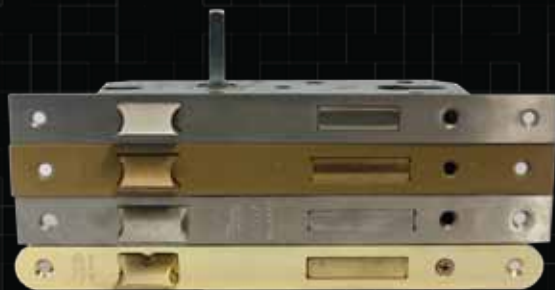

BESA

Besa - Projectsloten

Sloten op as 72mm doornmaat 55 en 60mm
volgens DIN-norm 18251 klasse 3 en 4
Afgeronde inox voorplaat - 24 x 235 mm
- 20 x 235 mm

Vervangt:

- KFV
- WILKA
- NEMEF
- LITTO
- BKS

Dag- nachtslot

WC - slot

Loopslot

Nachtslot

BESA

Vervangslot LITTO
110/23 Links of rechts
110/30 Links of rechts

85/50 en 85/60
Rollagerkruknoot

Vervangt YALE, VIRO, CISA,
CORBIN, ISEO, CAS, AGB,...

OPBOUW

Doornmaat 55m

72/55 Keerbaar